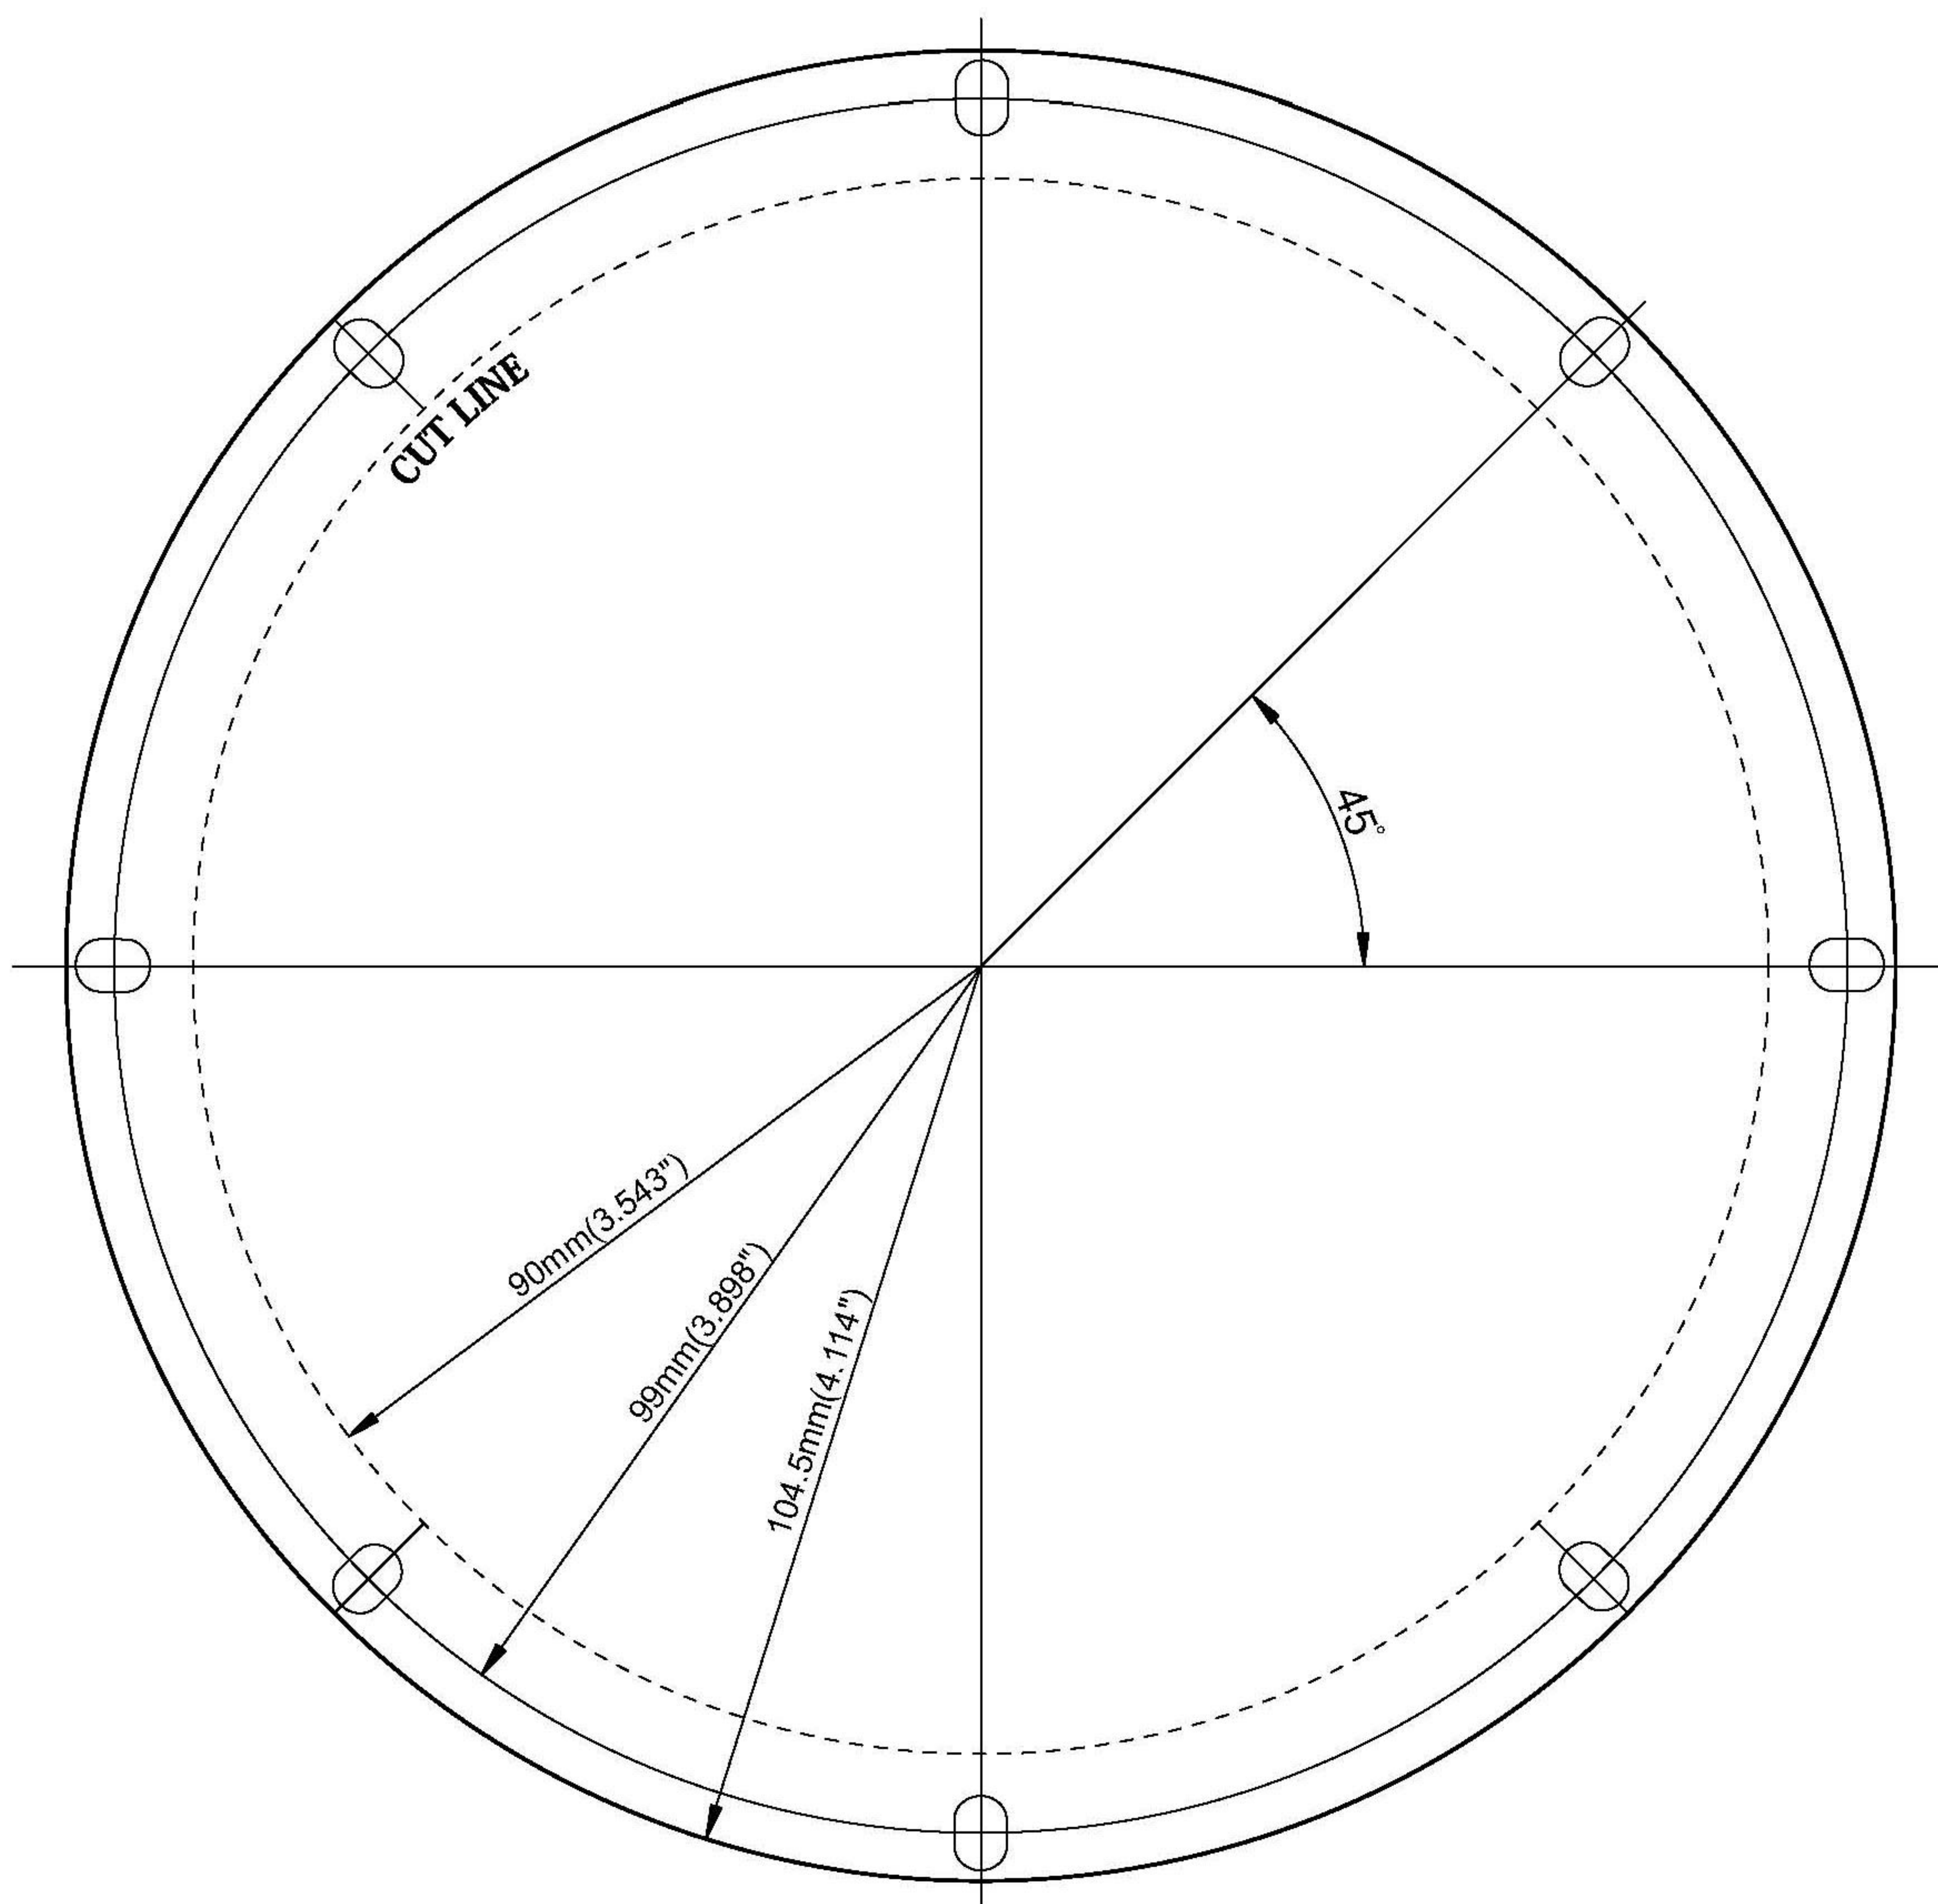

## TEMPLATE FOR 8" MIDBASS